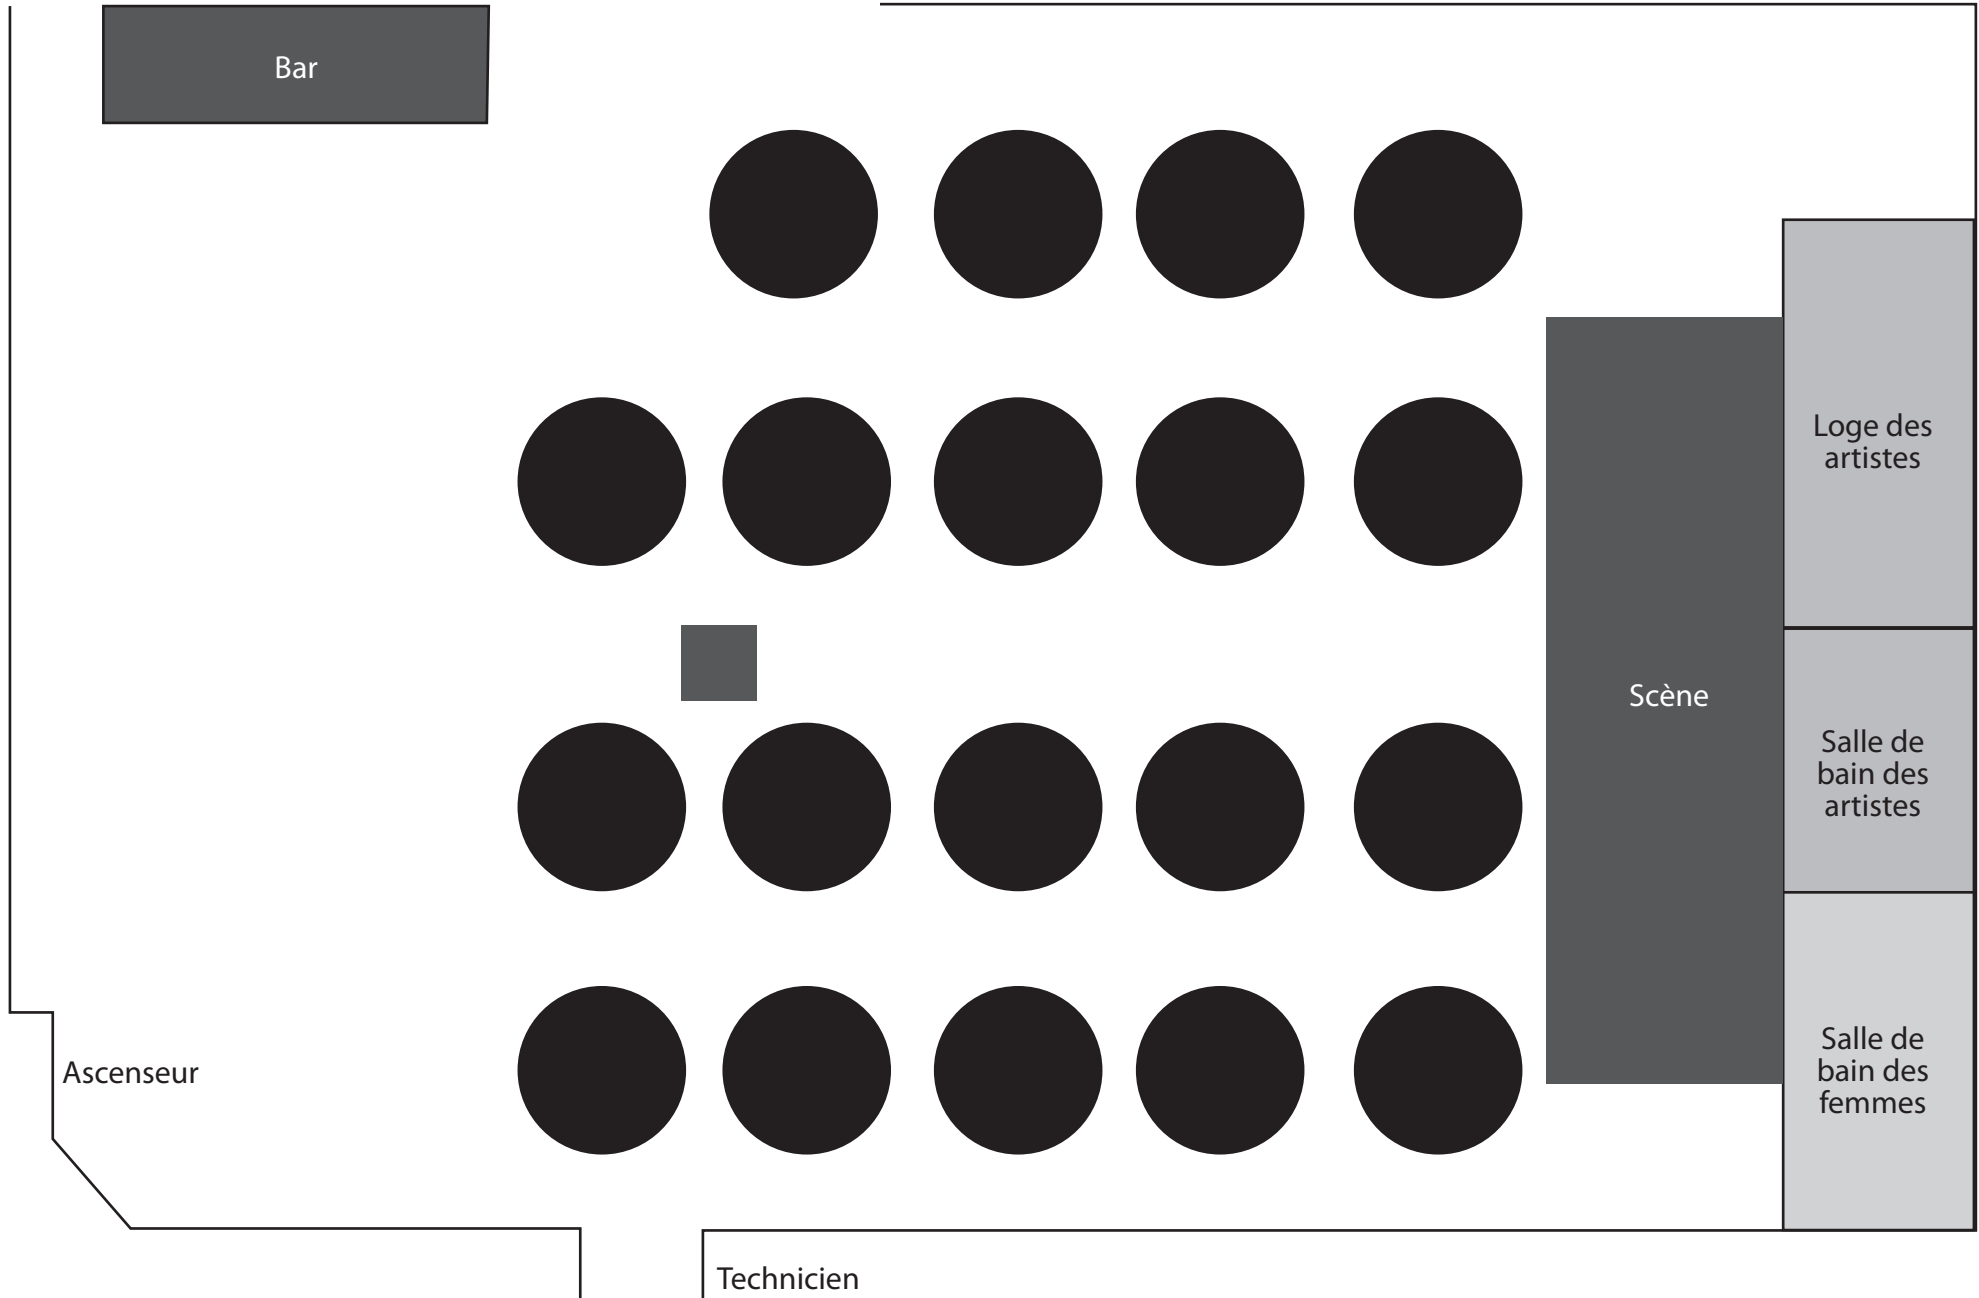

Plan de salle - corporatif

table ronde (8 personnes)

Salle de
bain des
femmes

Salle de
bain des
hommes

Entrée
principale

Ascenseur

Technicien

Loge des
artistes

Scène

Salle de
bain des
artistes

Salle de
bain des
femmes